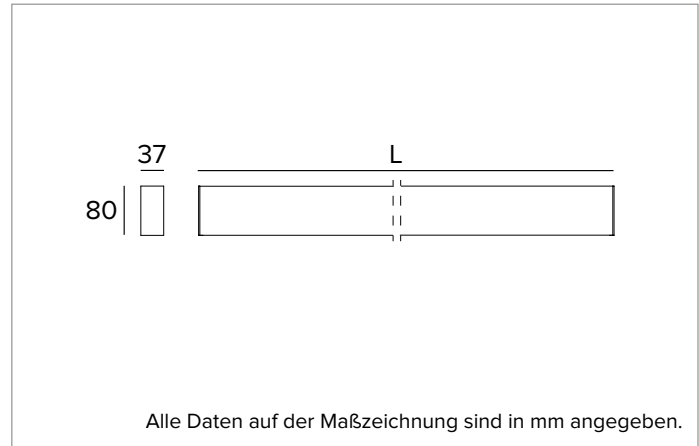

T018MX840D2DB | LOGICO EASY Stand Alone 37 - UGR19
Lineare LED-Leuchte, Einzelmontage für Deckenanbau- oder Pendelmontage

	4000K	H(m)	D1(m)	D2(m)	Emax(lx)		
	Ra80	64°	63°				
	Fixture Power	35W	1	1.25	1.23	3385	
	Source Flux	4342lm	2	2.51	2.46	846	
	Fixture Flux	4343lm	3	3.76	3.70	376	
Efficacy	124lm/W	4	5.02	4.93	212		
G0347	I _{max} =885cd/klm	I _{max}	3843cd	5	6.27	6.16	135

Ähnliche Farbtemperatur: 4000K

Lebensdauer (L80/B10): 100000h tq +25°C

BELEUCHUNGSTECHNISCHE MERKMALE

Direkte Lichtemission. Kontrolliertes Licht. UGR19 Optik: optisches System aus Linsen mit differenzierten Facetten zur Optimierung der Lichtstromrichtung und zellulärer Optik aus blendreduzierendem Polycarbonat in Schwarz (UGR<19 und L65<200 cd/m² EN-12464-1).

Abstrahlung: DIREKT

Optik: ZELLULÄRE

Optische Effizienz: 100%

Leuchten-Lichtstrom: 4342lm

Lichtausbeute: 124lm/W

Fotobiologische Sicherheit: Risikogruppe 0 (RG 0 = kein Risiko)

MECHANISCHE MERKMALE

Gehäuse aus lackiertem stranggepresstem Aluminium mit 37mm Breite und Endkappen aus Polycarbonat. Obere Abdeckung aus schwarzem PVC.